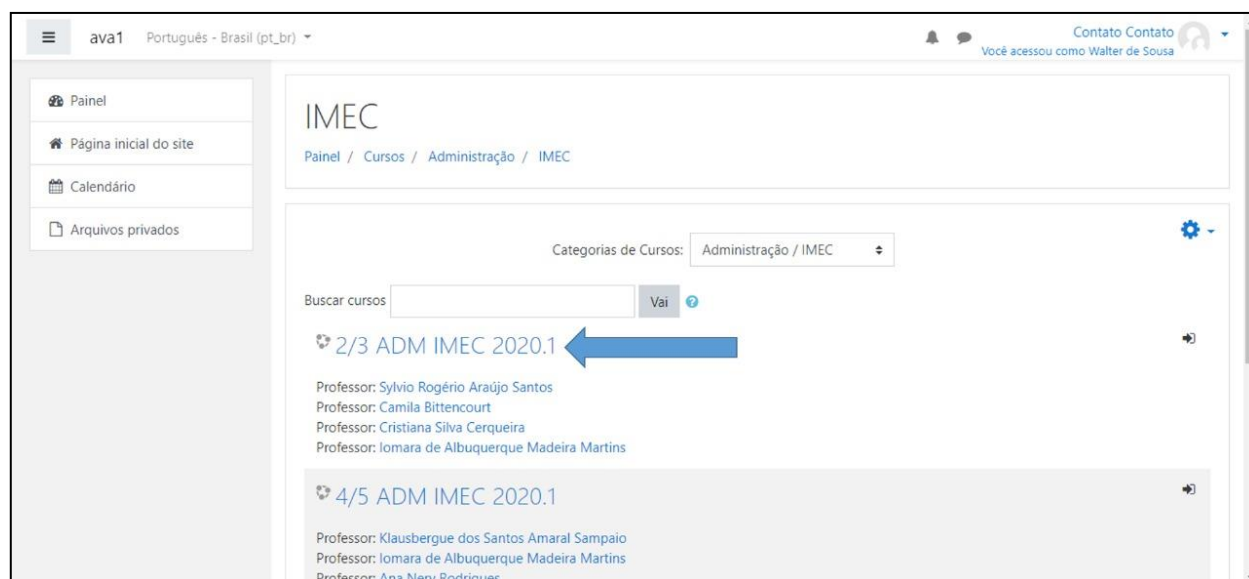

Após selecionar sua **Faculdade** e seu **curso**, em seguida selecione seu **período**:

Em seguida selecione a opção inscreva-me, e você estará com acesso liberado.