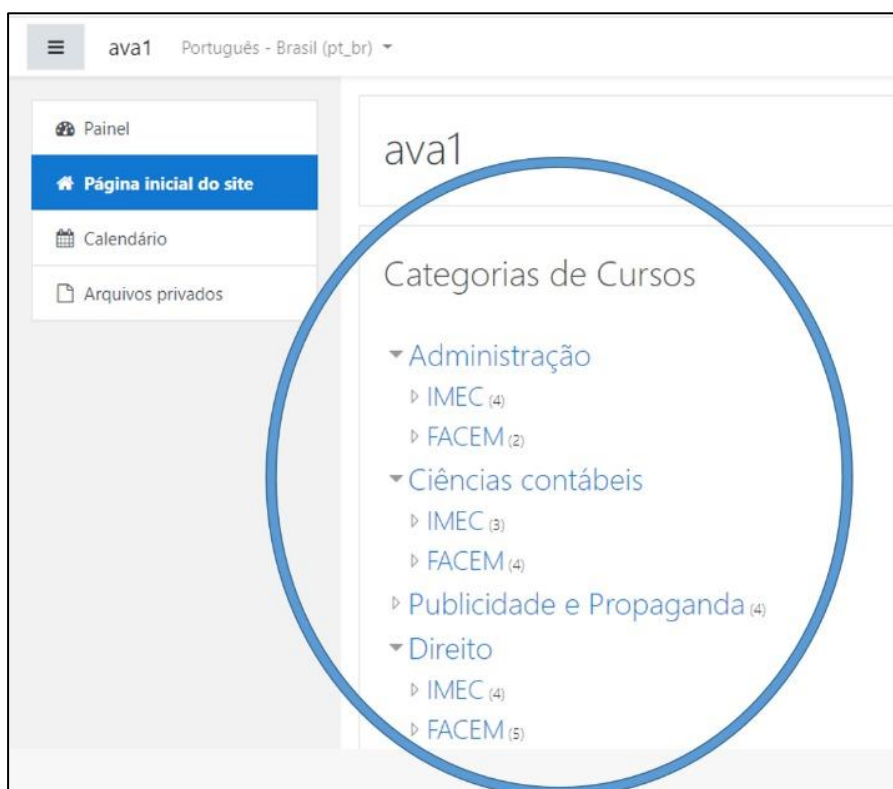

Para criar sua conta no primeiro acesso veja o vídeo:

https://www.youtube.com/watch?v=mFeol_-q94Y

Após ser criada a conta, entre com seu usuário e senha criados, clique nas 3 barras horizontais para ser mostrado um menu, em seguida clique em página inicial do site e selecione seu curso.