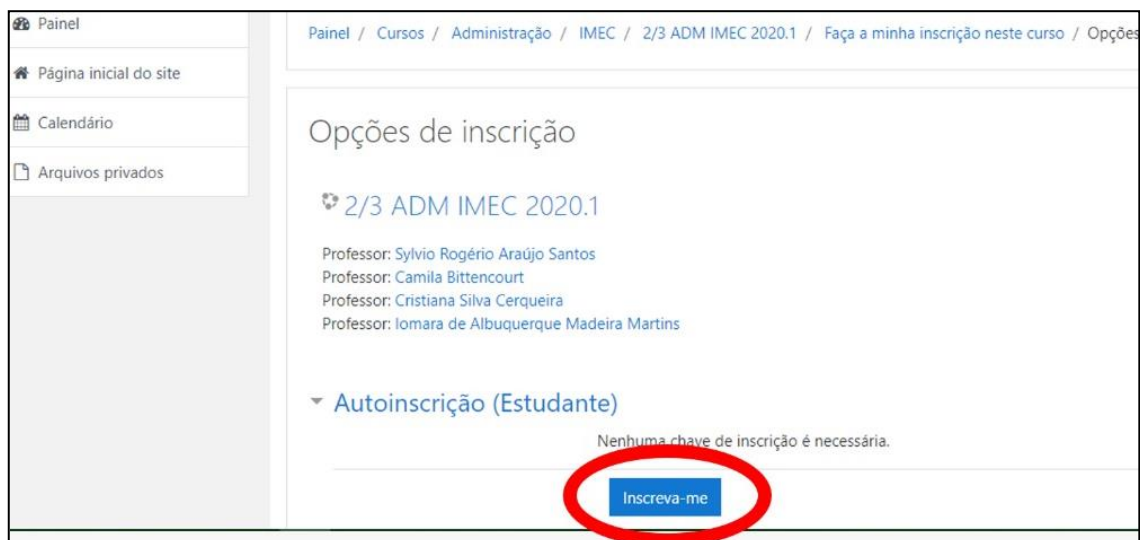

Para criar sua conta no primeiro acesso veja o vídeo:

https://www.youtube.com/watch?v=mFeol_-q94Y

Após ser criada a conta, entre com seu usuário e senha criados, clique nas 3 barras horizontais para ser mostrado um menu, em seguida clique em página inicial do site e selecione seu curso.

Após selecionar sua **Faculdade** e seu **curso**, em seguida selecione seu **período**:

Em seguida selecione a opção inscreva-me, e você estará com acesso liberado.

IMPORTANTE!

O aluno deve manter contato com seu professor para ficar informado da disponibilização dos conteúdos na plataforma.