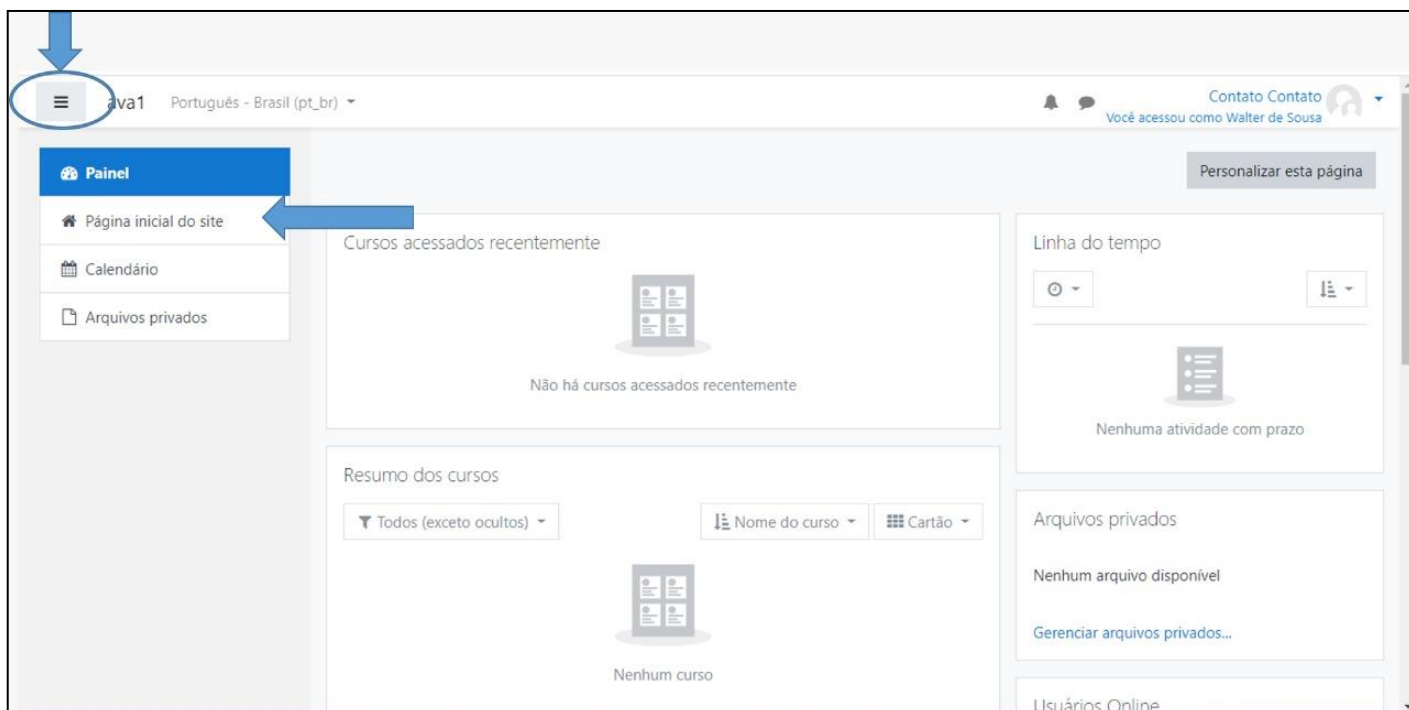

ACESSO AO MOODLE

No intuito de minimizar as dificuldades de acesso ao material de aula a ser disponibilizado pelos professores desenvolvemos um ambiente para compartilhar esse material.

Peço a todos que acessem o site <https://ava.pvalor.com.br/ava1/login/index.php>

Para criar sua conta no primeiro acesso veja o vídeo:

https://www.youtube.com/watch?v=mFeol_-q94Y

Após ser criada a conta, entre com seu usuário e senha criados, clique nas 3 barras horizontais para ser mostrado um menu, em seguida clique em página inicial do site e selecione seu curso.